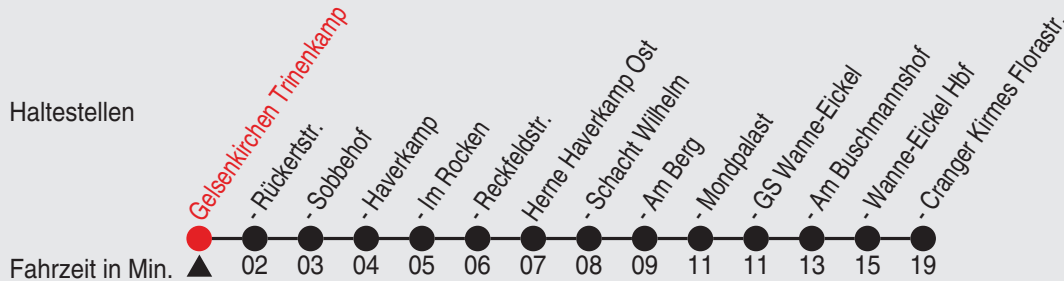

Fahrplan

91b⁹ahf

Gültig ab 01.08.2019

Alle Angaben ohne Gewähr

5618/03 Trinenkamp 34-384-E-s19-1-H

384E

Richtung: Herne Cranger Kirmes Florastr.

Haltestellen

Uhr	montags - freitags
13	34 ^A
14	04 ^A 34 ^A
15	04 ^A 34 ^A
16	04 ^A 34 ^A
17	04 34
18	04 34
19	04 34
20	04 34
21	04 34
22	04 34
23	04 34 ^B
0	04 ^B

Uhr	samstags
13	34 ^C
14	04 ^C 34
15	04 34
16	04 34
17	04 34
18	04 34
19	04 34
20	04 34
21	04 34
22	04 34
23	04 34
0	04