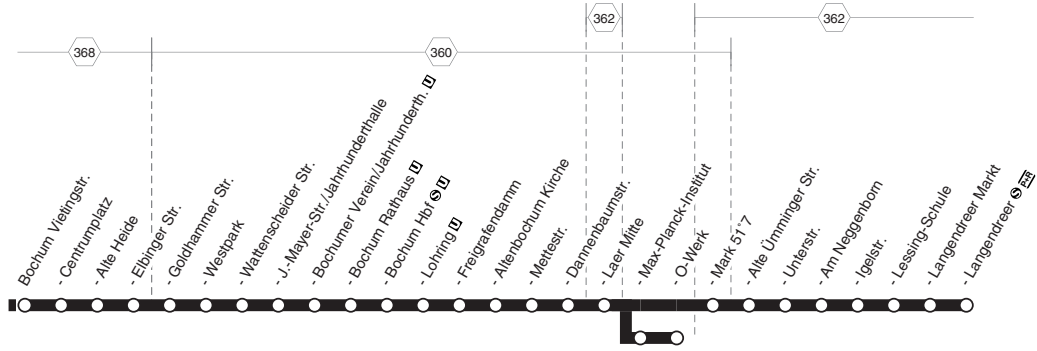

**302****302**

BO-Langendreer - Laer - Altenbochum - Bochum Hbf - Wattenscheid - Gelsenkirchen Hbf - Schalke - Buer und zurück

302

302
montags bis freitags

Haltestellen		Abfahrtszeiten																	
Bochum Langendreer 																			
- Langendreer Markt	an	5.49 6.34 7.04 8.04																	
- Langendreer Markt	ab	5.51 6.36 7.06 8.06																	
- Lessing-Schule		5.52 6.37 7.07 8.07																	
- Am Neggenborn		54 39 09 09																	
- Mark 517		56 41 11 11																	
- O-Werk		6.02 6.47 7.17 8.17																	
- Laer Mitte	ab	4.42	5.27	5.42	6.12	6.42	6.57	7.27	8.12	8.27	8.57								
- Altenbochum Kirche		4.45	5.30	5.45	6.05	6.15	6.45	6.50	7.00	7.20	7.30	8.15	8.20	8.30	9.00				
- Lohring		48	33	48	08	18	48	53	03	23	33	18	23	33	03				
- Bochum Hbf  	an	51	36	51	11	21	51	56	06	26	36	21	26	36	06				
- Bochum Hbf  	ab	4.53	5.38	5.53	6.13	6.23	6.53	6.58	7.08	7.28	7.38	8.23	8.28	8.38	9.08				
- Bochum Rathaus		4.54	5.39	5.54	6.15	6.24	6.54	7.00	7.09	7.30	7.39	8.24	8.30	8.39	9.09				
- Wattenscheider S.		55	40	55	16	25	55	01	10	31	40	25	31	40	10				
- Alte Heide		3.44	4.15	4.30	5.00	5.21	45	6.00	22	30	7.00	07	15	37	45	15			
- Vietingstr.		50	21	36	06	27	51	06	28	36	06	13	21	43	51	36	43	51	21
- August-Bebel-Platz	an	53	24	39	09	30	54	09	31	39	09	16	24	46	54	39	46	54	24
- August-Bebel-Platz	ab	3.57	4.28	4.43	5.13	5.34	5.58	6.13	6.35	6.43	7.13	7.20	7.28	7.50	7.58	8.43	8.50	8.58	9.28
- Freiheitstr.		3.58	4.29	4.44	5.14	5.35	5.59	6.14	6.36	6.44	7.14	7.21	7.29	7.51	7.59	8.44	8.51	8.59	9.29
- Gelsenkch. Ückendorfer Platz		4.00	31	46	16	37	6.01	16	38	46	16	23	31	53	8.01	46	53	9.01	31
- Gesamtschule Ückendorf		04	35	50	20	41	05	20	42	50	20	27	35	57	05	50	57	05	35
- Wissenschaftspark		06	37	52	22	43	07	22	44	52	22	29	37	59	07	52	59	07	37
- Gelsenkirchen Hbf  	an	09	40	55	25	46	10	25	47	55	25	32	40	8.02	10	55	9.02	10	40
- Gelsenkirchen Hbf  	ab	4.12	4.43	4.58	5.28	5.49	6.13	6.28	6.50	6.58	7.28	7.35	7.43	8.05	8.13	8.58	9.05	9.13	9.43
- Heinrich-König-Platz		4.13	4.44	4.59	5.29	5.50	6.14	6.29	6.51	6.59	7.29	7.36	7.44	8.06	8.14	8.59	9.06	9.14	9.44
- Musiktheater		15	46	5.01	31	52	16	31	53	7.01	31	38	46	08	16	9.01	08	16	46
- Kennedyplatz		16	47	02	32	53	17	32	54	02	32	39	47	09	17	02	09	17	47
- Schalker Meile		17	48	03	33	54	18	33	55	03	33	40	48	10	18	03	10	18	48
- Ernst-Kuzorra-Platz		21	52	07	37	58	22	37	59	07	37	44	52	14	22	07	14	22	52
- Emscherstr.		23	54	09	39	6.00	24	39	7.01	09	39	46	54	16	24	09	16	24	54
- Willy-Brandt-Allee		26	57	12	42	03	27	42	04	12	42	49	57	19	27	12	19	27	57
- VELTINS-Arena		27	58	13	43	04	28	43	05	13	43	50	58	20	28	13	20	28	58
- Buer Bergmannsheil		29	5.00	15	45	06	30	45	07	15	45	52	8.00	22	30	15	22	30	10.00
- GE-Buer Rathaus		32	03	18	48	09	33	48	10	18	48	55	03	25	33	18	25	33	03
		4.35	5.06	5.21	5.51	6.12	6.36	6.51	7.13	7.21	7.51	7.58	8.06	8.28	8.36	9.21	9.28	9.36	10.06