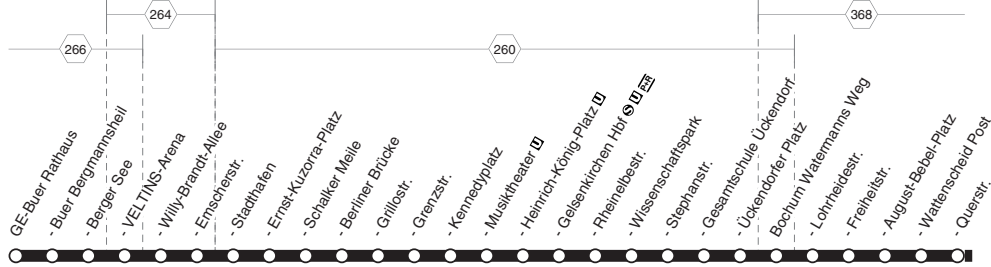

**302****302**

BO-Langendreer - Laer - Altenbochum - Bochum Hbf - Wattenscheid - Gelsenkirchen Hbf - Schalke - Buer und zurück

302

302
montags bis freitags

Haltestellen		Abfahrtszeiten																	
Bochum Langendreer 																			
- Langendreer Markt	an	5.49 6.34 7.04 8.04																	
- Langendreer Markt	ab	5.51 6.36 7.06 8.06																	
- Lessing-Schule		5.52 6.37 7.07 8.07																	
- Am Neggenborn		54 39 09 09																	
- Mark 517		56 41 11 11																	
- O-Werk		6.02 6.47 7.17 8.17																	
- Laer Mitte	ab	4.42	5.27	5.42	6.12	6.42	6.57	7.27	8.12	8.27	8.57								
- Altenbochum Kirche		4.45	5.30	5.45	6.05	6.15	6.45	6.50	7.00	7.20	7.30	8.15	8.20	8.30	9.00				
- Lohring		48	33	48	08	18	48	53	03	23	33	18	23	33	03				
- Bochum Hbf  	an	51	36	51	11	21	51	56	06	26	36	21	26	36	06				
- Bochum Hbf  	ab	4.53	5.38	5.53	6.13	6.23	6.53	6.58	7.08	7.28	7.38	8.23	8.28	8.38	9.08				
- Bochum Rathaus		4.54	5.39	5.54	6.15	6.24	6.54	7.00	7.09	7.30	7.39	8.24	8.30	8.39	9.09				
- Wattenscheider S.		55	40	55	16	25	55	01	10	31	40	25	31	40	10				
- Alte Heide		3.44	4.15	4.30	5.00	5.21	45	6.00	22	30	7.00	07	15	37	45	15			
- Vietingstr.		50	21	36	06	27	51	06	28	36	06	13	21	43	51	36	43	51	21
- August-Bebel-Platz	an	53	24	39	09	30	54	09	31	39	09	16	24	46	54	39	46	54	24
- August-Bebel-Platz	ab	3.57	4.28	4.43	5.13	5.34	5.58	6.13	6.35	6.43	7.13	7.20	7.28	7.50	7.58	8.43	8.50	8.58	9.28
- Freiheitstr.		3.58	4.29	4.44	5.14	5.35	5.59	6.14	6.36	6.44	7.14	7.21	7.29	7.51	7.59	8.44	8.51	8.59	9.29
- Gelsenkch. Ückendorfer Platz		4.00	31	46	16	37	6.01	16	38	46	16	23	31	53	8.01	46	53	9.01	31
- Gesamtschule Ückendorf		04	35	50	20	41	05	20	42	50	20	27	35	57	05	50	57	05	35
- Wissenschaftspark		06	37	52	22	43	07	22	44	52	22	29	37	59	07	52	59	07	37
- Gelsenkirchen Hbf  	an	09	40	55	25	46	10	25	47	55	25	32	40	8.02	10	55	9.02	10	40
- Gelsenkirchen Hbf  	ab	4.12	4.43	4.58	5.28	5.49	6.13	6.28	6.50	6.58	7.28	7.35	7.43	8.05	8.13	8.58	9.05	9.13	9.43
- Heinrich-König-Platz		4.13	4.44	4.59	5.29	5.50	6.14	6.29	6.51	6.59	7.29	7.36	7.44	8.06	8.14	8.59	9.06	9.14	9.44
- Musiktheater		15	46	5.01	31	52	16	31	53	7.01	31	38	46	08	16	9.01	08	16	46
- Kennedyplatz		16	47	02	32	53	17	32	54	02	32	39	47	09	17	02	09	17	47
- Schalker Meile		17	48	03	33	54	18	33	55	03	33	40	48	10	18	03	10	18	48
- Ernst-Kuzorra-Platz		21	52	07	37	58	22	37	59	07	37	44	52	14	22	07	14	22	52
- Emscherstr.		23	54	09	39	6.00	24	39	7.01	09	39	46	54	16	24	09	16	24	54
- Willy-Brandt-Allee		26	57	12	42	03	27	42	04	12	42	49	57	19	27	12	19	27	57
- VELTINS-Arena		27	58	13	43	04	28	43	05	13	43	50	58	20	28	13	20	28	58
- Buer Bergmannsheil		29	5.00	15	45	06	30	45	07	15	45	52	8.00	22	30	15	22	30	10.00
- GE-Buer Rathaus		32	03	18	48	09	33	48	10	18	48	55	03	25	33	18	25	33	03
		4.35	5.06	5.21	5.51	6.12	6.36	6.51	7.13	7.21	7.51	7.58	8.06	8.28	8.36	9.21	9.28	9.36	10.06